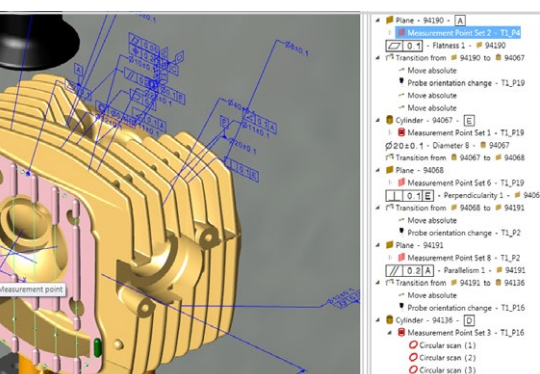

PRESTATIONS  
DE PROGRAMMATION  
DES MACHINES  
**MITUTOYO**

Votre assistance sur mesure

Mitutoyo France propose à ses clients un service de programmation des machines et instruments Mitutoyo.

Qu'il s'agisse d'un besoin portant sur une Machine de Mesure Tridimensionnelle, par Analyse d'image, d'Écart de Forme, de Profil ou d'évaluation d'État de Surface, Mitutoyo met à votre disposition toute son expérience pour l'élaboration de vos programmes de mesure.