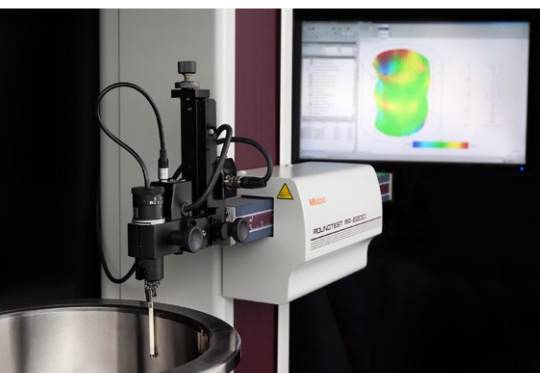

PRESTATIONS  
DE PROGRAMMATION  
DES MACHINES  
**MITUTOYO**

Votre assistance sur mesure

Mitutoyo France propose à ses clients un service de programmation des machines et instruments Mitutoyo.

Qu'il s'agisse d'un besoin portant sur une Machine de Mesure Tridimensionnelle, par Analyse d'image, d'Écart de Forme, de Profil ou d'évaluation d'État de Surface, Mitutoyo met à votre disposition toute son expérience pour l'élaboration de vos programmes de mesure.