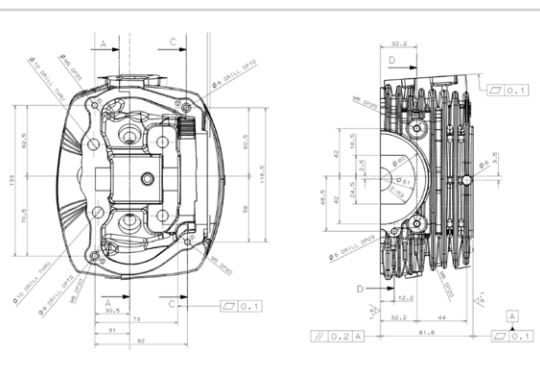

PRESTATIONS  
DE PROGRAMMATION  
DES MACHINES  
**MITUTOYO**

Votre assistance sur mesure

Mitutoyo France propose à ses clients un service de programmation des machines et instruments Mitutoyo.

Qu'il s'agisse d'un besoin portant sur une Machine de Mesure Tridimensionnelle, par Analyse d'image, d'Écart de Forme, de Profil ou d'évaluation d'État de Surface, Mitutoyo met à votre disposition toute son expérience pour l'élaboration de vos programmes de mesure.