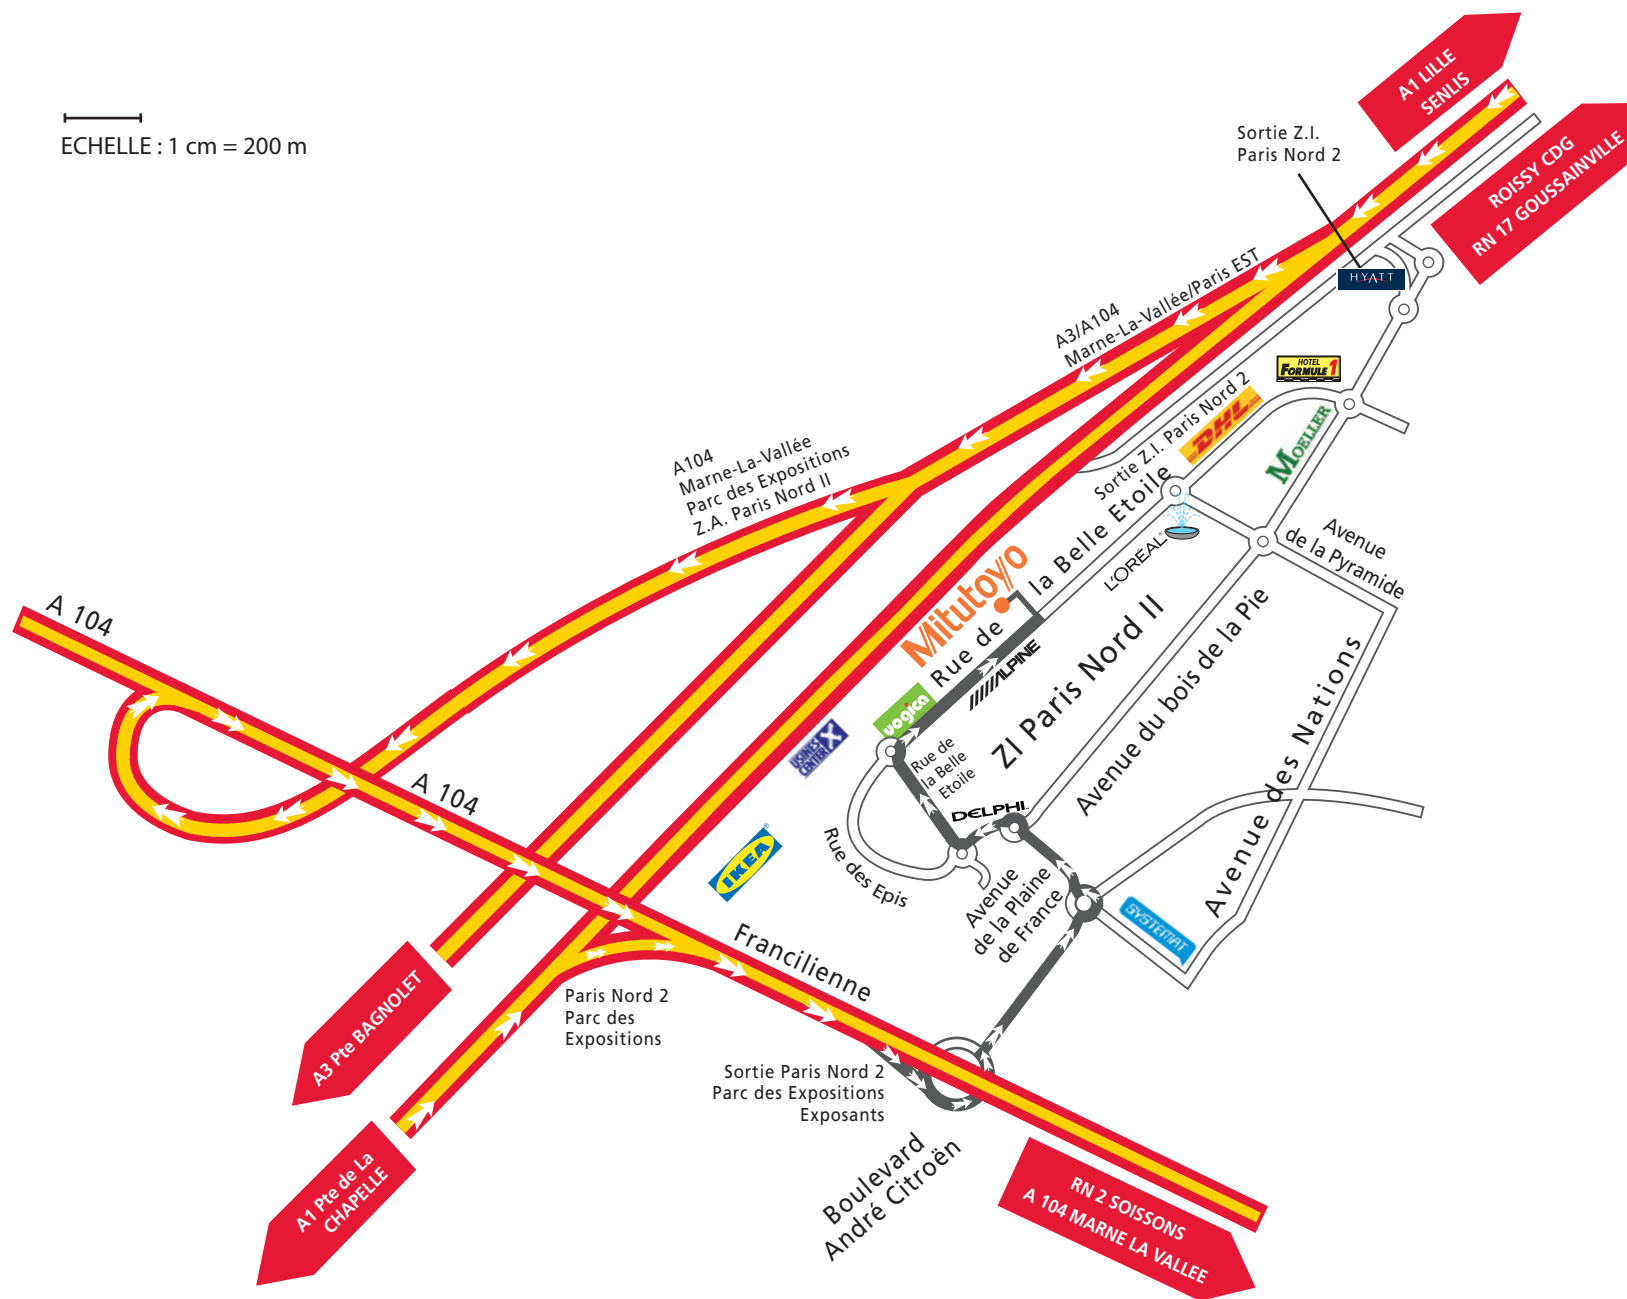

# ACCÈS À MITUTOYO PAR LES TRANSPORTS EN COMMUN

L'accès à Mitutoyo en transport en commun se fait par le RER B - Arrêt Parc des Expositions.

## DEPUIS LA STATION PARC DES EXPOSITIONS DU RER B

environ 20 min. en bus pour se rendre chez Mitutoyo.

- Sortie Parc International d'Activités de Paris Nord 2 / Bus  
Prendre le bus 640 - Face à la sortie.  
Arrêt au 123, rue de la belle étoile.

# ACCÈS À MITUTOYO EN VOITURE

ECHELLE : 1 cm = 200 m

## Depuis Lille/Senlis

- Prendre l'embranchement A3/A104 Marne La Vallée Paris EST
- Suivre la direction A104 Marne-la-Vallée Parc des expositions ZA Paris Nord II
- Sortie Paris Nord 2 Parc des Expositions exposants