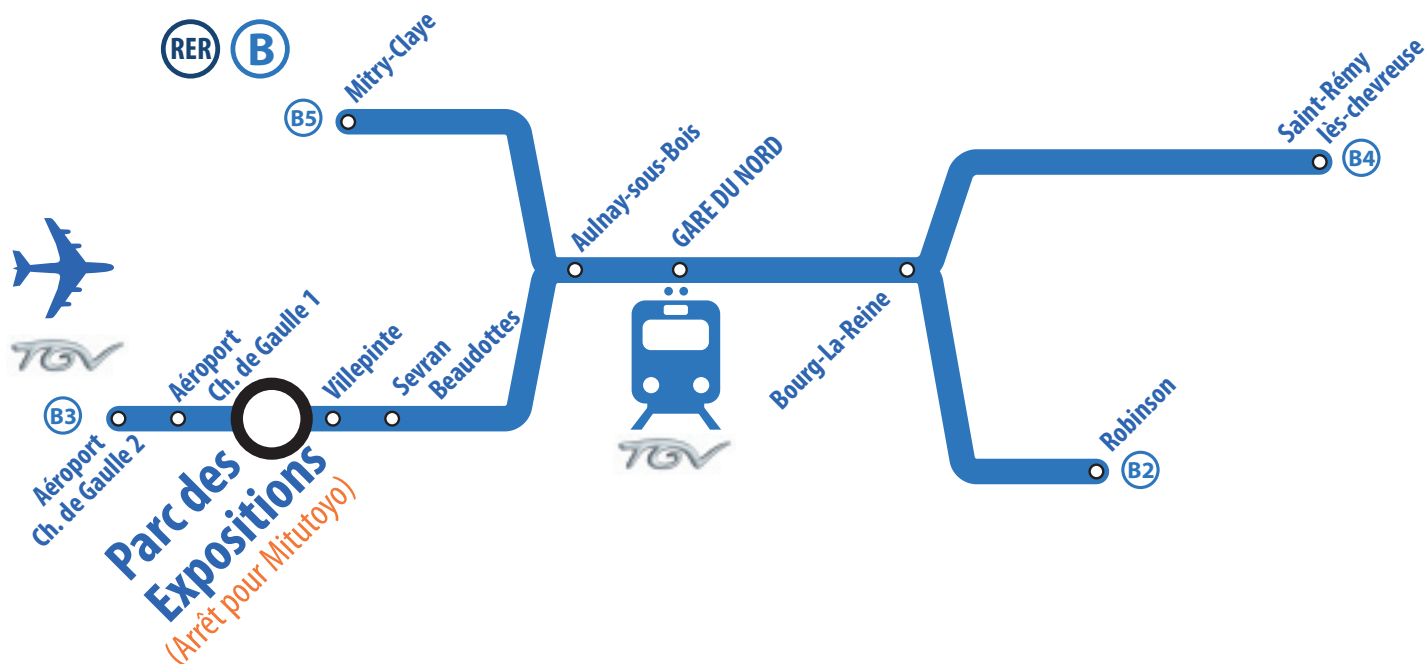

# ACCÈS À MITUTOYO PAR LES TRANSPORTS EN COMMUN

L'accès à Mitutoyo en transport en commun se fait par le RER B - Arrêt Parc des Expositions.

## DEPUIS LA STATION PARC DES EXPOSITIONS DU RER B

environ 20 min. en bus pour se rendre chez Mitutoyo.

- Sortie Parc International d'Activités de Paris Nord 2 / Bus  
Prendre le bus 640 - Face à la sortie.  
Arrêt au 123, rue de la belle étoile.

# ACCÈS À MITUTOYO EN VOITURE

ECHELLE : 1 cm = 200 m

## Depuis Lille/Senlis

- Prendre l'embranchement A3/A104 Marne La Vallée Paris EST
- Suivre la direction A104 Marne-la-Vallée Parc des expositions ZA Paris Nord II
- Sortie Paris Nord 2 Parc des Expositions exposants