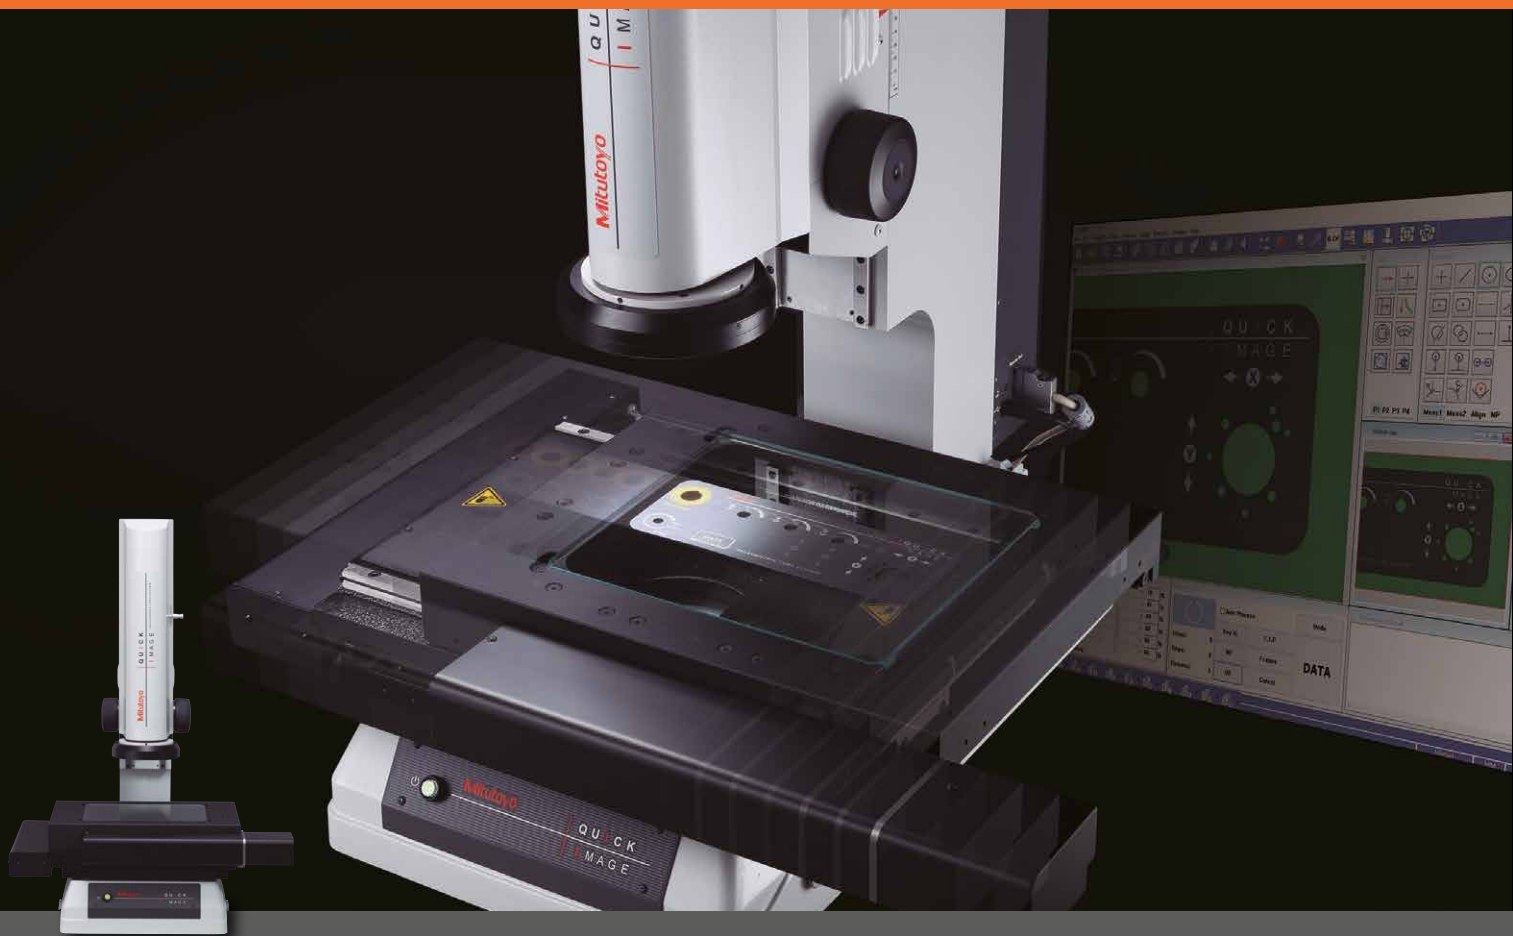

Mitutoyo

AKTION!

Inbetriebnahme, Kalibrierung
und Schulung KOSTENLOS!

WEGWEISENDE BILDVERARBEITUNGSMESSGERÄTE IN HERVORRAGENDER MITUTOYO QUALITÄT!

GÜLTIG VOM 1. APRIL BIS 30. SEPTEMBER 2019

AKTION WEGWEISENDE
BILDVERARBEITUNGSMESSGERÄTE

2-D BILDVERARBEITUNGSMESSGERÄT QUICK IMAGE

Abmessungen

Genauigkeit XY + -	2 μ m
Tiefenschärfe	22 mm
Messbereich	300 x 170 mm
Gewicht	148 kg

**DEMOS BEI IHNEN
VOR ORT MÖGLICH!**

QUICK IMAGE 3017

€ 22.900,-

AUFPREIS

QUICK IMAGE 3017CNC

€ 5.900,-

Vollautomatischer Ablauf mittels CNC-Funktion

3-D BILDVERARBEITUNGSMESSGERÄT QUICK VISION

Abmessungen

Genauigkeit X/Y/Z	2 µm / 2 µm / 3 µm
Großer Arbeitsabstand	74 mm
Messbereich XYZ 202	250 x 200 150 mm
Messbereich XYZ 404	400 x 400 x 200 mm
Gewicht 202 / 404	155 kg / 324 kg

DEMOS BEI IHNEN
VOR ORT MÖGLICH!

QUICK VISION 202

€ 34.900,-

AUFPREIS

QUICK VISION 404

€ 12.900,-

Ganz gleich, welche Messaufgabe Sie fordert: Mitutoyo unterstützt Sie vom Start bis zum Ergebnis.

Wissen, Erfahrung und interdisziplinäre Kompetenz: Mitutoyo ist einer der weltweit größten Anbieter industrieller Längenmesstechnik und damit der Garant für die effektive Lösung Ihrer individuellen Messaufgaben mit enormer Produktvielfalt, innovativer Technologie und beispielhaftem Service.